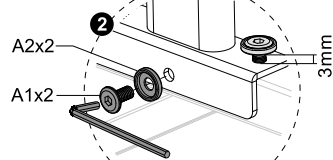

ВНИМАНИЕ!

1. Внимательно прочитайте инструкцию по сборке. Некорректная сборка может привести к травмам.
2. Парта содержит мелкие детали, которые могут вызвать удушье при случайном проглатывании. Сборку должны осуществлять только взрослые.
3. Не затягивайте шурупы до конца, пока все элементы не установлены в нужные места.
4. Коррозионные материалы, влага или химикаты не должны контактировать с продуктом. Это может повредить поверхность. При контакте протрите поверхность сухой тряпкой.
5. Данный продукт не предназначен для использования на улице, его можно использовать только в помещении. Использование на улице приведет к порче продукта.

1