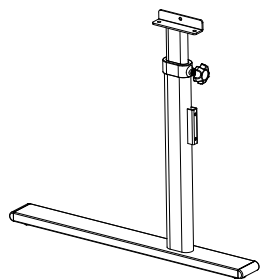

Ослабьте ручки перед регулировкой высоты стола.
 Отрегулируйте столу высота на нужную вам, затем затяните ручки.
 Примечание: не регулируйте высоту стола, когда затянули ручки.

Детская растущая парта

ИНСТРУКЦИЯ ПО СБОРКЕ

EAC

B1

B2

B3

B4

B5x2

A1x10

A2x10

A3x1

ВНИМАНИЕ!

1. Внимательно прочитайте инструкцию по сборке. Некорректная сборка может привести к травмам.
2. Парта содержит мелкие детали, которые могут вызвать удушье при случайном проглатывании. Сборку должны осуществлять только взрослые.
3. Не затягивайте шурупы до конца, пока все элементы не установлены в нужные места.
4. Коррозионные материалы, влага или химикаты не должны контактировать с продуктом. Это может повредить поверхность. При контакте протрите поверхность сухой тряпкой.
5. Данный продукт не предназначен для использования на улице, его можно использовать только в помещении. Использование на улице приведет к порче продукта.