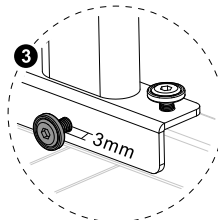

ВНИМАНИЕ!

1. Внимательно прочитайте инструкцию по сборке. Некорректная сборка может привести к травмам.
2. Парта содержит мелкие детали, которые могут вызвать удушье при случайном проглатывании. Сборку должны осуществлять только взрослые.
3. Не затягивайте шурупы до конца, пока все элементы не установлены в нужные места.
4. Коррозионные материалы, влага или химикаты не должны контактировать с продуктом. Это может повредить поверхность. При контакте протрите поверхность сухой тряпкой.
5. Данный продукт не предназначен для использования на улице, его можно использовать только в помещении. Использование на улице приведет к порче продукта.

1