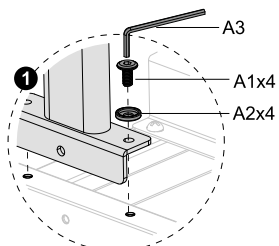

ВНИМАНИЕ!

1. Внимательно прочитайте инструкцию по сборке. Некорректная сборка может привести к травмам.
2. Парта содержит мелкие детали, которые могут вызвать удушье при случайном проглатывании. Сборку должны осуществлять только взрослые.
3. Не затягивайте шурупы до конца, пока все элементы не установлены в нужные места.
4. Коррозионные материалы, влага или химикаты не должны контактировать с продуктом. Это может повредить поверхность. При контакте протрите поверхность сухой тряпкой.
5. Данный продукт не предназначен для использования на улице, его можно использовать только в помещении. Использование на улице приведет к порче продукта.

1