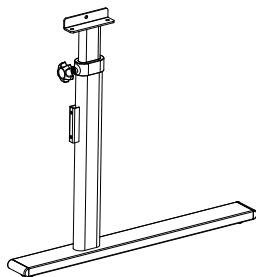

Ослабьте ручки перед регулировкой высоты стола.
 Отрегулируйте столу высота на нужную вам, затем затяните ручки.
 Примечание: не регулируйте высоту стола, когда затянули ручки.

Детская растущая парта

ИНСТРУКЦИЯ ПО СБОРКЕ

EAC

B1

B2

B3

B4

B5x2

A1x10

A2x10

A3x1

ВНИМАНИЕ!

1. Внимательно прочитайте инструкцию по сборке. Некорректная сборка может привести к травмам.
2. Парта содержит мелкие детали, которые могут вызвать удушье при случайном проглатывании. Сборку должны осуществлять только взрослые.
3. Не затягивайте шурупы до конца, пока все элементы не установлены в нужные места.
4. Коррозионные материалы, влага или химикаты не должны контактировать с продуктом. Это может повредить поверхность. При контакте протрите поверхность сухой тряпкой.
5. Данный продукт не предназначен для использования на улице, его можно использовать только в помещении. Использование на улице приведет к порче продукта.